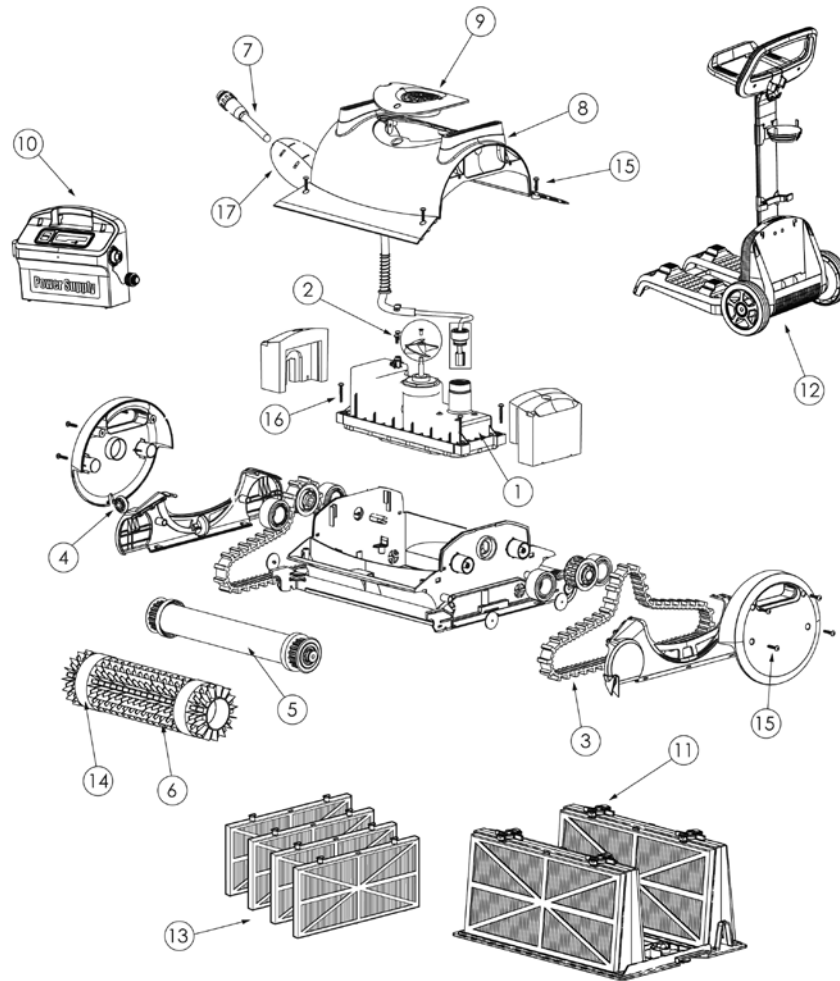

KREEPY KRAULY® PROWLER® 820

CLEANER REPLACEMENT PARTS

Item	Part No.	Description	US List	Can. List
PROWLER 820 REPLACEMENT PARTS				
1	360132	Motor - 820	1150.92	1382.95
2	360131	Impeller - 820/830	44.52	53.50
3	360133	Timing track	109.77	131.90
4	360134	Side wheel - 820	20.62	24.78
5	360135	Wheel tube - 820/830	172.81	207.65
6	360136	Brush - 820/830	134.35	161.43
7	360137	Cable - 820/830	760.91	914.31
8	360138	Case - 820	266.10	319.75
9	360139	Impeller cover	17.59	21.14
10	360125	Power supply - 820	755.29	907.56
11	360140	Cartridge assembly - 820/830	372.61	447.73

Item	Part No.	Description	US List	Can. List
12	360141	Caddy	CALL	CALL
13	360123	Spring filter - 820/830	166.36	199.90
14	360142	Climbing ring (4) - 820/830	213.02	255.96
15	360143	Small screw - 820/830	24.60	29.56
16	360144	Large screw - 820/830	24.60	29.56
17	360150	Float Kit - 820	569.04	683.76
NOT SHOWN				
	360124	Cartridge Filter Kit - 820/830	274.14	329.41
	360148	Wonder Brush Kit (for slick pool surfaces) - 820/830	695.56	835.78

CALIFORNIA PROPOSITION 65 WARNING

⚠ **WARNING:** Cancer and Reproductive Harm.
⚠ **AVERTISSEMENT:** Peut Causer le Cancer et des Dommages au Système Reproducteur.
⚠ **ADVERTENCIA:** Cáncer y Daño Reproductivo.
www.p65warnings.ca.gov